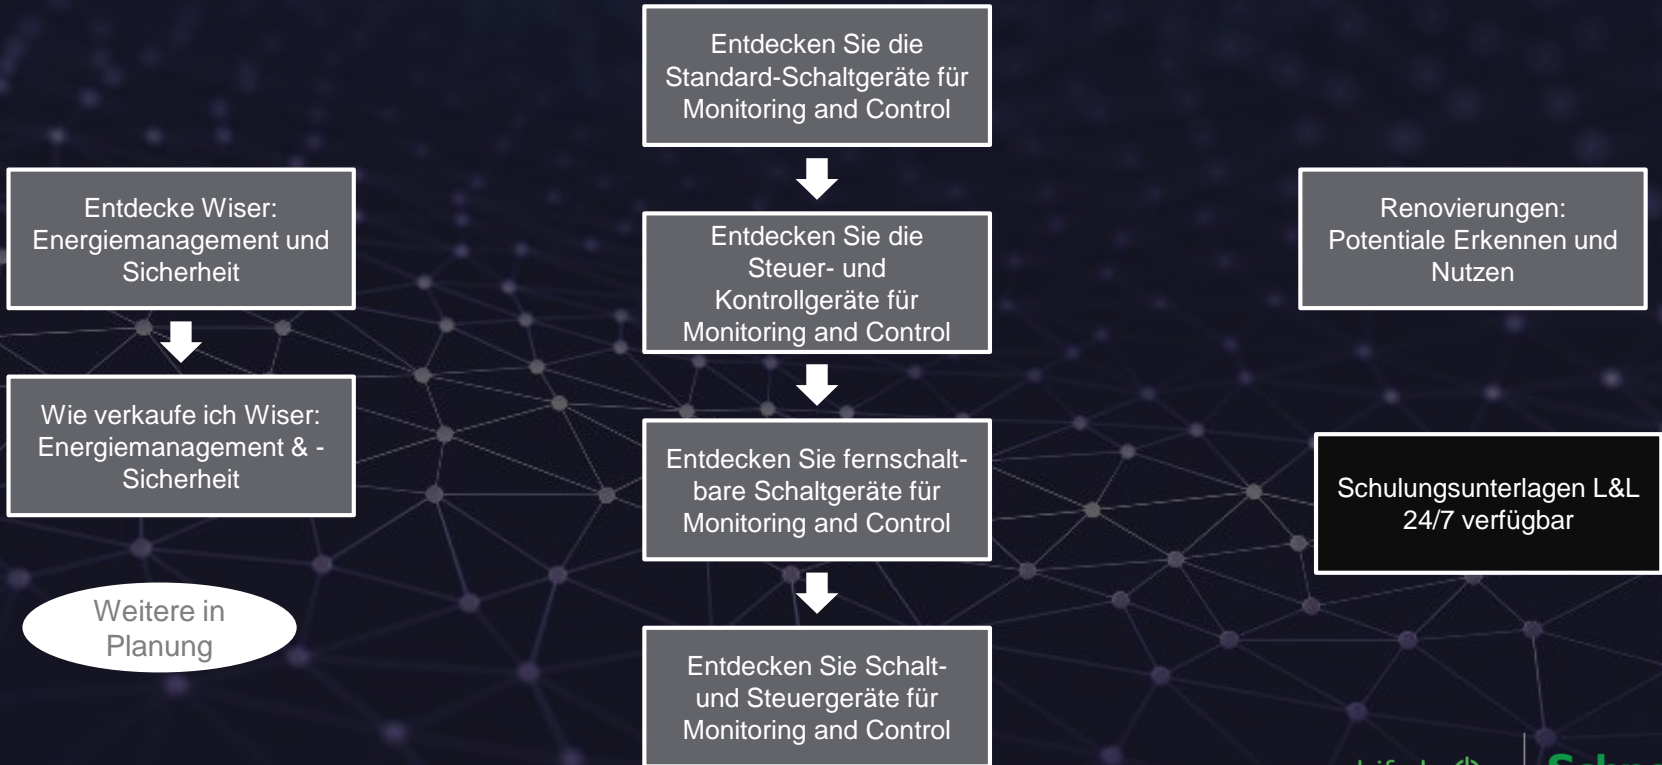

Anmeldung über unser Kundenportal [mySchneider](#)

Mo. 27.04.20

Di. 28.04.20

Mi. 29.04.20

Do. 30.04.20

Fr. 01.05.20

10:00 – 11:00
Only Learn: DIN 18015-
4+5 / Elektrische Anlagen
in Wohngebäuden Teil 3

10:00 – 12:00
Only Learn: Übersicht
von SE Produkten
Energietechnik

E-Learnings

24/7 kostenlos im Kundenportal (mySchneider) verfügbar

Life Is On

Schneider
Electric